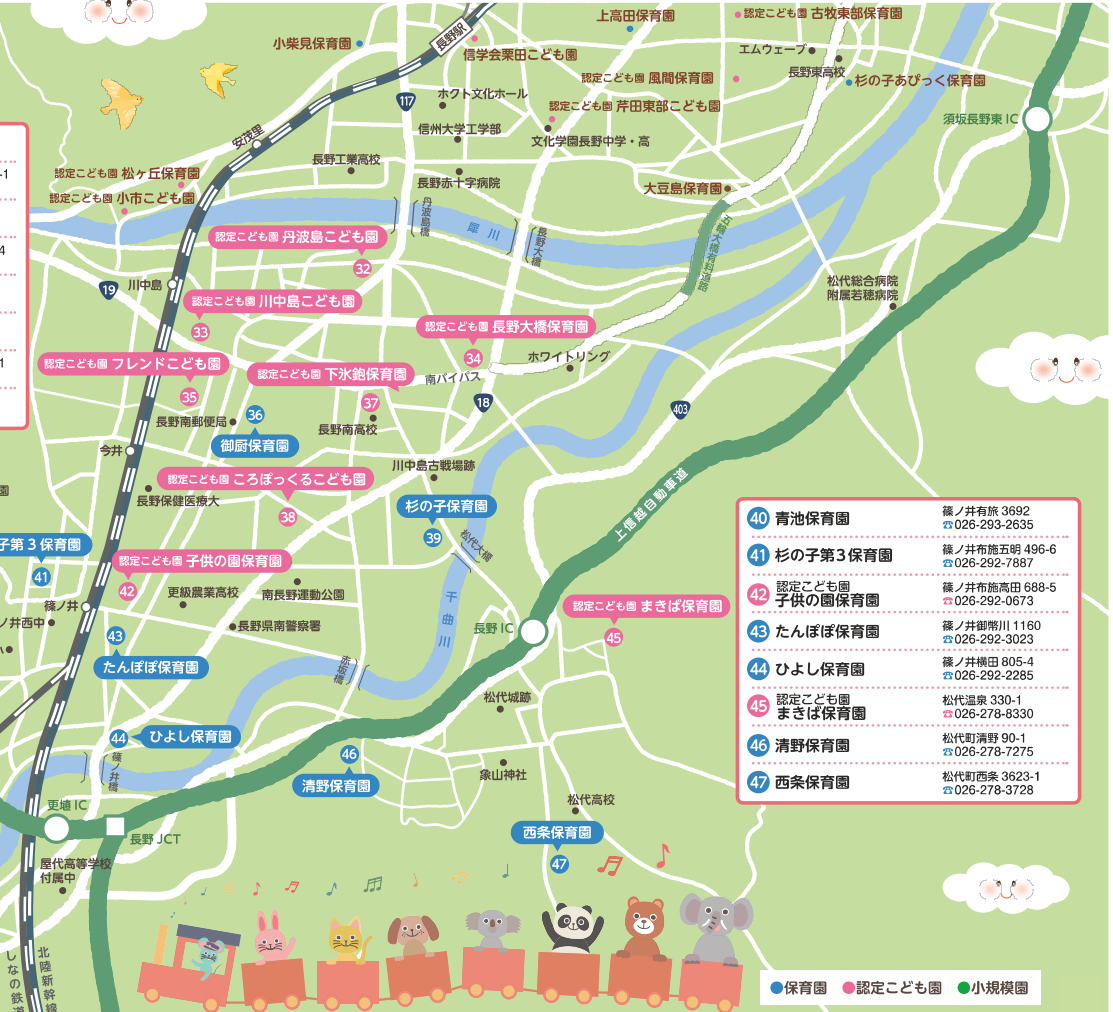

長野市南部

- 32 認定こども園 丹波島こども園 青木島 3-10-3 ☎026-284-2727
- 33 認定こども園 川中島こども園 川中島町上水鉤 143-1 ☎026-284-4069
- 34 認定こども園 長野大橋保育園 青木島町大塚 463-4 ☎026-285-3788
- 35 認定こども園 フレンドこども園 川中島町今井 1344-4 ☎026-284-4315
- 36 御厨保育園 川中島町御厨 843-1 ☎026-285-2033
- 37 認定こども園 下水鉤保育園 稲里町下水鉤 68-1 ☎026-284-2137
- 38 認定こども園 ころぼっくろこども園 川中島町御厨 1258-1 ☎026-286-6868
- 39 杉の子保育園 篠ノ井西寺尾 2798 ☎026-282-3413

- 認定こども園 松ヶ丘保育園
- 認定こども園 小市こども園
- 認定こども園 丹波島こども園
- 認定こども園 川中島こども園
- 認定こども園 フレンドこども園
- 認定こども園 下水鉤保育園
- 認定こども園 ころぼっくろこども園
- 認定こども園 子供の園保育園
- 認定こども園 まきば保育園